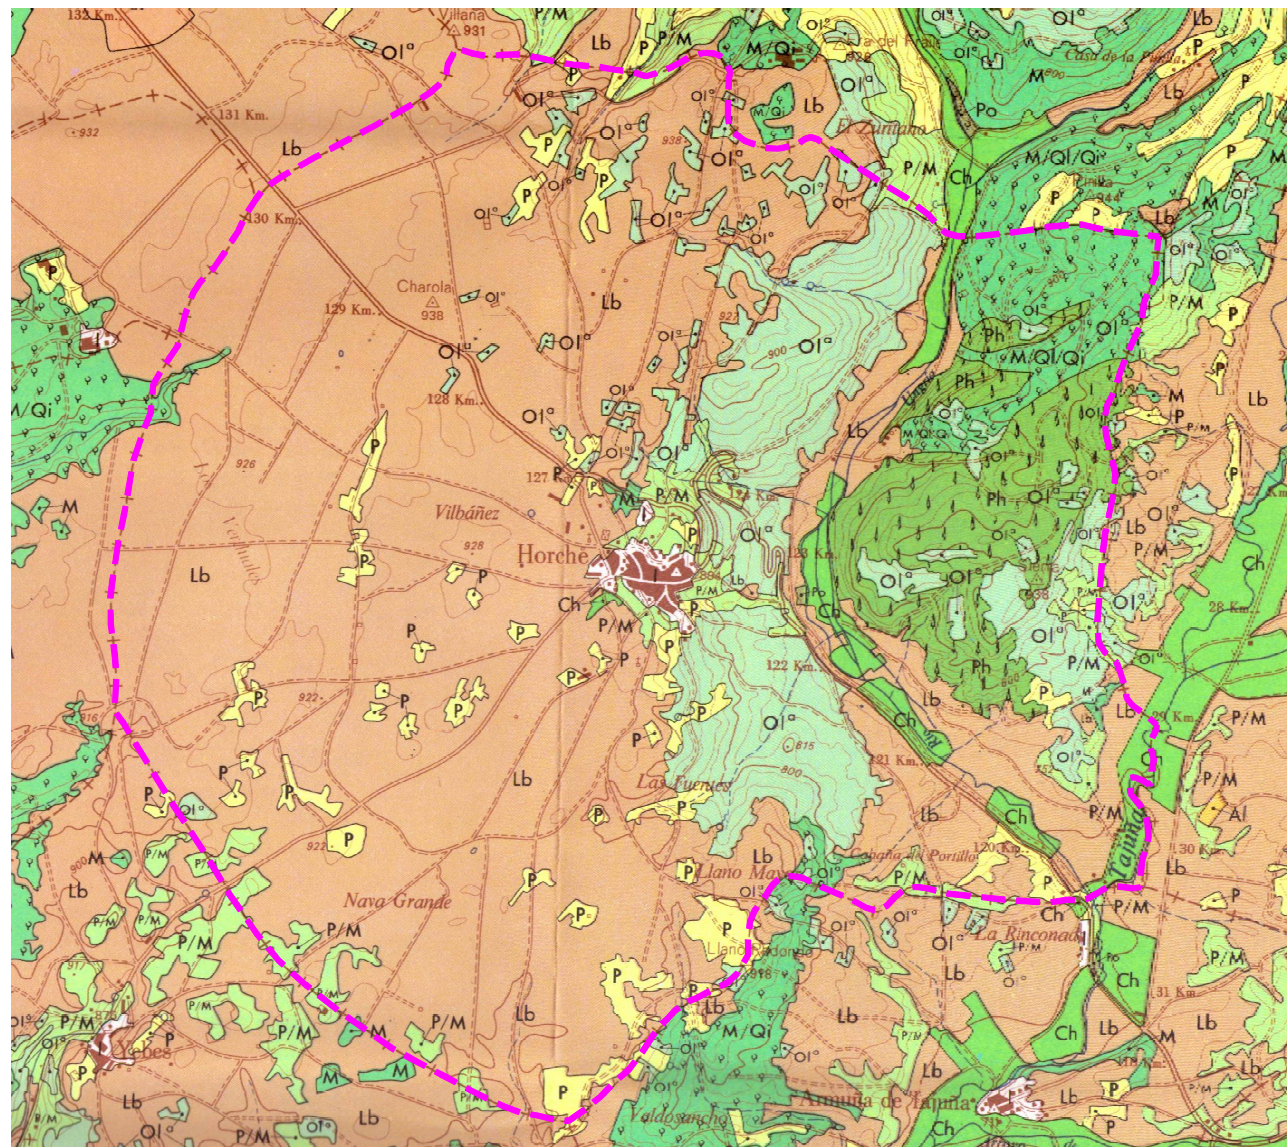

AYUNTAMIENTO DE HORCHE (Guadalajara)

PLAN DE ORDENACION MUNICIPAL

INFORMACION

USOS DEL SUELO

REFERENCIA

2001/ 056

FECHA

JULIO 2002

HOJA Nº

2

COLORES

-  Regadio
-  Labor intensiva (Barbecho semillado)
-  Labor intensiva (Barbecho blanco)
-  Labor intensiva (al tercio)
-  Labor extensiva
-  Frutales en secano
-  Olivar en secano
-  Viñedo en secano
-  Asociación de olivar y viñedo
-  Prados naturales
-  Pastizal
-  Matorral
-  Pastizal-Matorral
-  Coníferas
-  Chopo y alamo
-  Eucalipto
-  Otras frondosas
-  Asociación de coníferas y eucalipto
-  Asociación de coníferas y otras frondosas
-  Improductivo